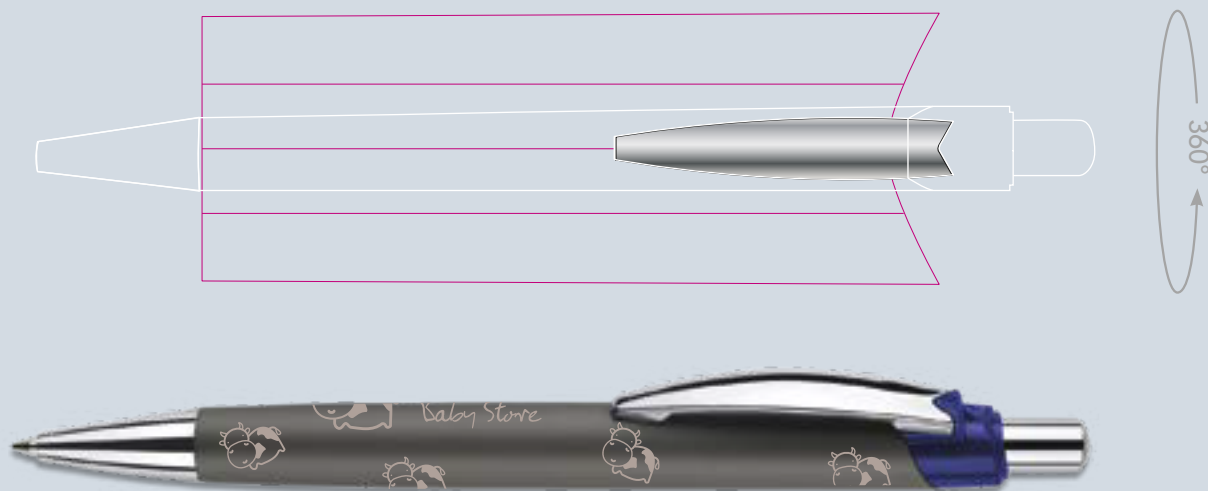

NEW CURVE SOFT TOUCH

4274 | RÉF.

ECHELLE 1:1

2
COULEURS !

DESRIPTIF

Stylo à bille rétractable

CORPS

Métal laqué recouvert d'un vernis soft touch gris

ATTRIBUTS

Métal chromé

RECHARGE

senator® magic flow G2 plastique

Ecriture noire

LONGUEUR D'ÉCRITURE

jusqu'à 4100 à 5600 m

FICHIERS À FOURNIR

TEXTES ET LOGOS

Vectoriels en noir

SURFACE D'IMPRESSION

Gravure 360° : 98,1 x 36,1 mm

Stockés et gravés en France.

RENDU GRAVURE

brute

COULEURS DISPONIBLES

Panachage possible par 10 pièces

NOIR

BLEU

CONDITIONNEMENT

Boîtes de 10 pièces en plastique transparent

TARIFS DE VENTE CONSEILLÉS € / HT

INCLUS DANS LE PRIX

1 gravure à 360°, boîte et mise sous boîte, les frais techniques et les frais de port (1 point France métropolitaine, hors Corse).