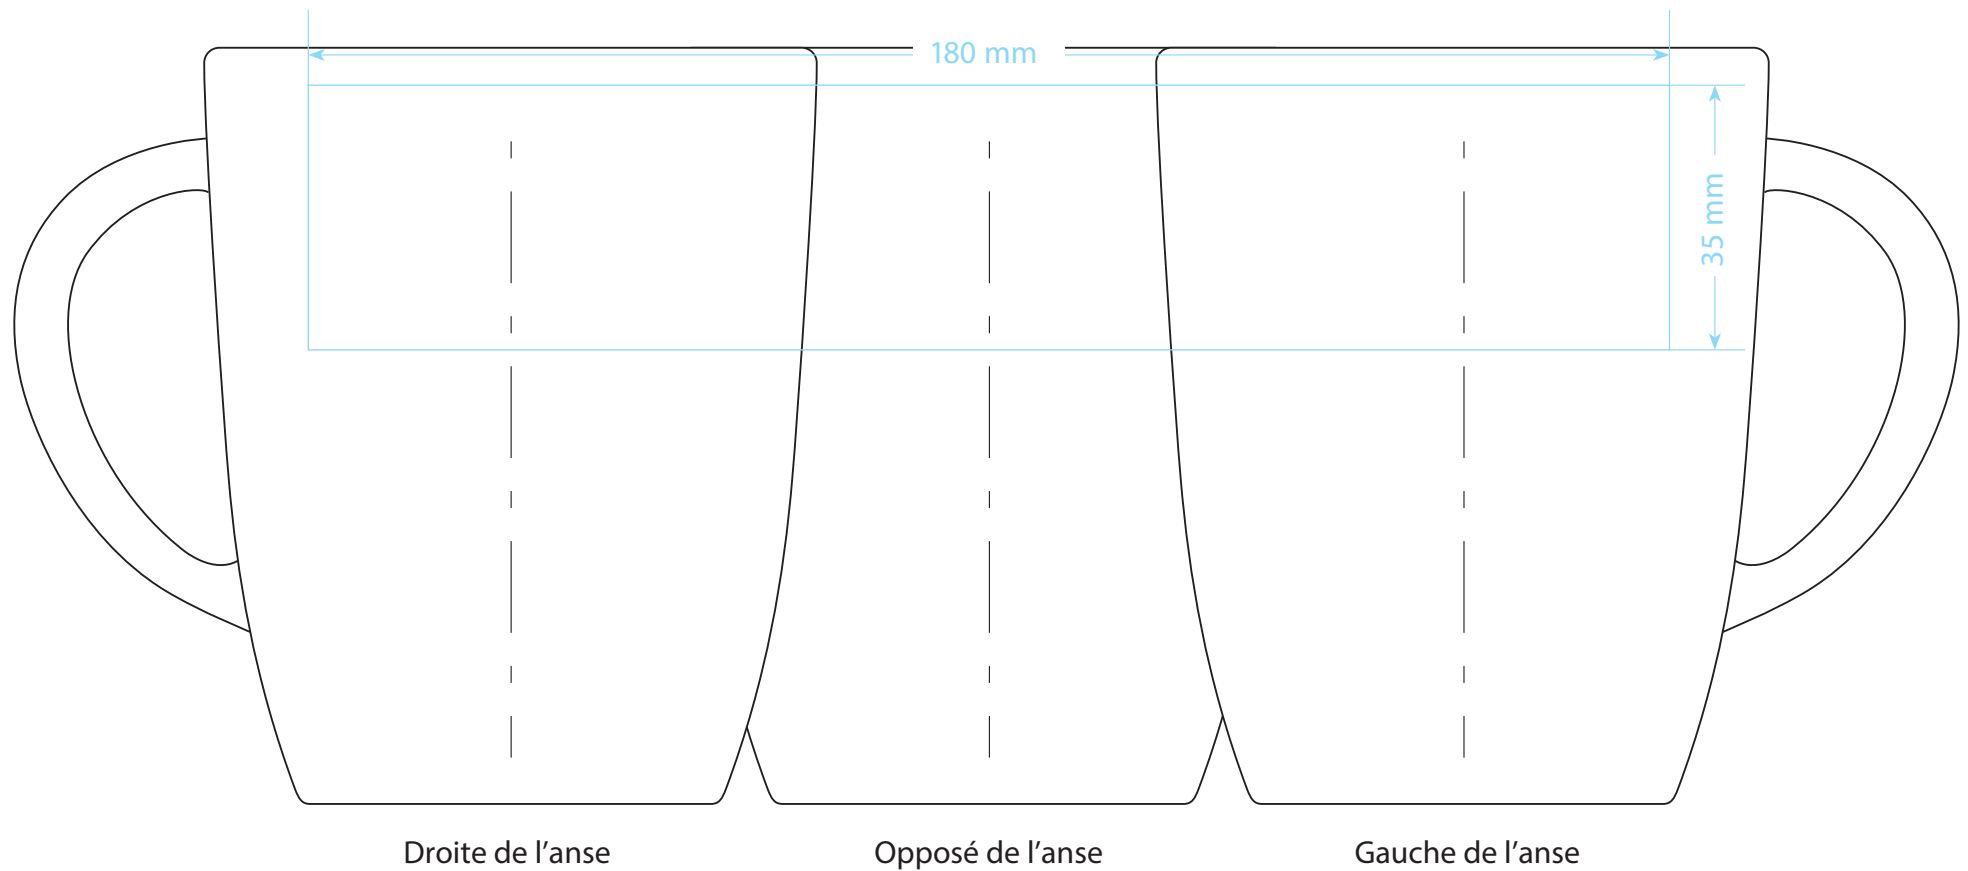

Art. No. 0355*

Pics Elite Inside

*mit rou bill Bodenmarke / with rou bill base mark

Sublimation

COULEUR INTERIEUR:

HKS 14

PMS 7455

RAL 7030

HKS 8

MUGS
BY rou bill

senator[®]
Extramoreordinary. Since 1920.

Droite de l'anse

Opposé de l'anse

Gauche de l'anse