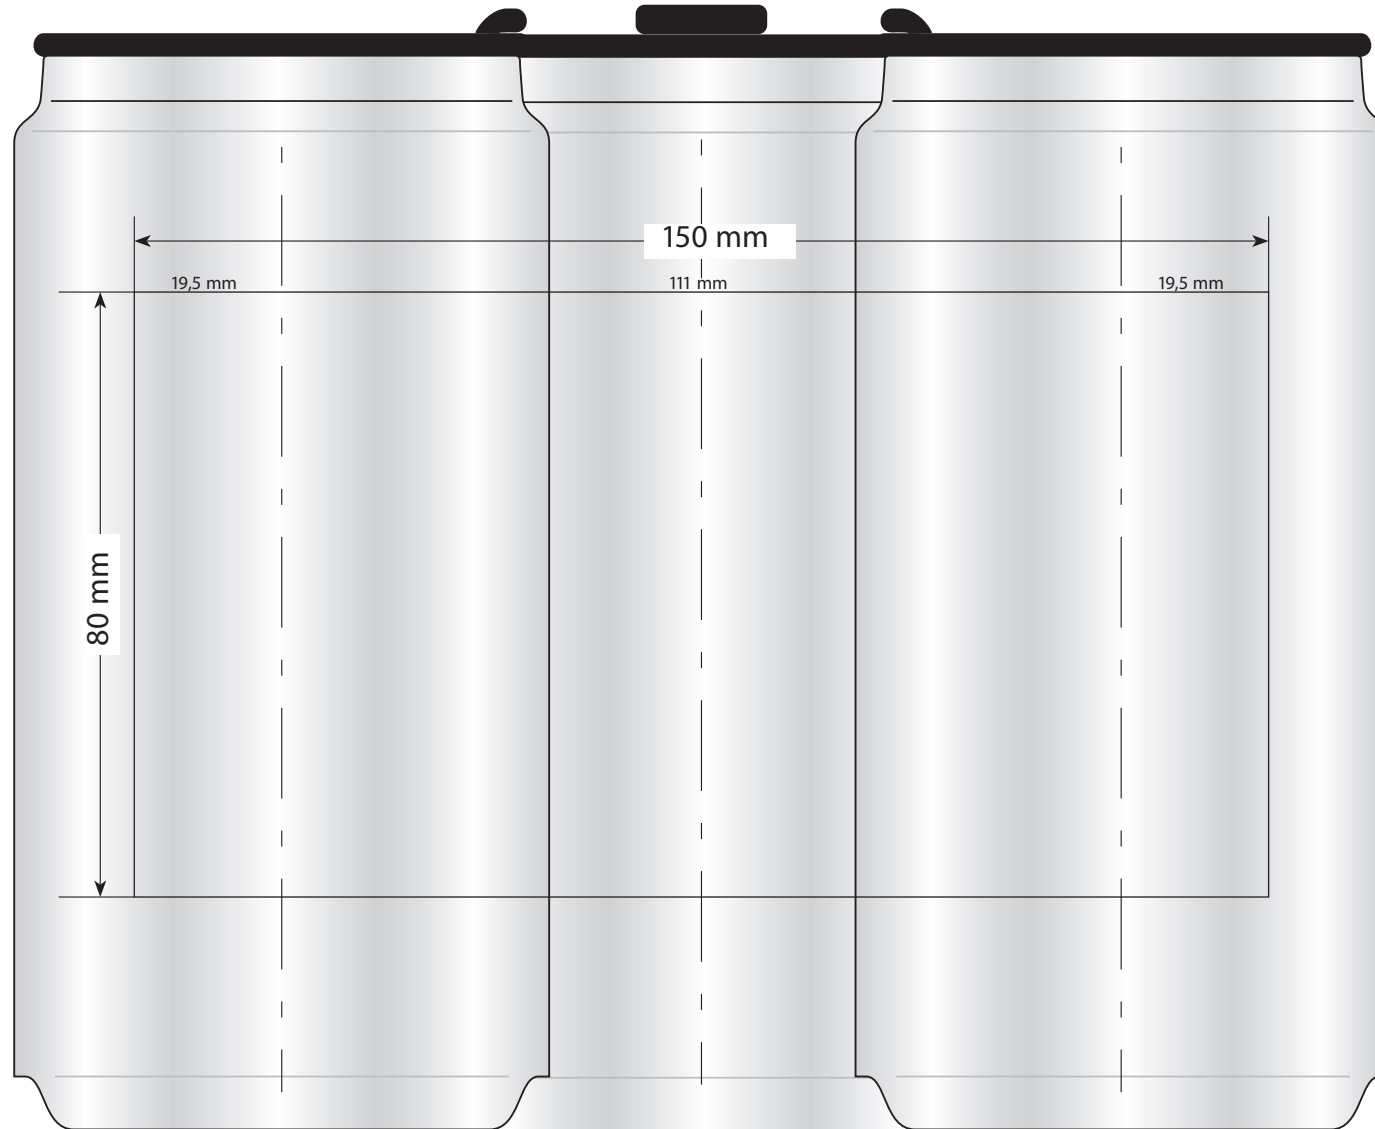

Art. No. 0765* Pics King Can

*mit rou bill Bodenmarke / with rou bill base mark

MUGS
BY rou bill

senator®
Extramoreordinary. Since 1920.

Sublimation

Gauche du bec verseur

Face du bec verseur

Droite du bec verseur