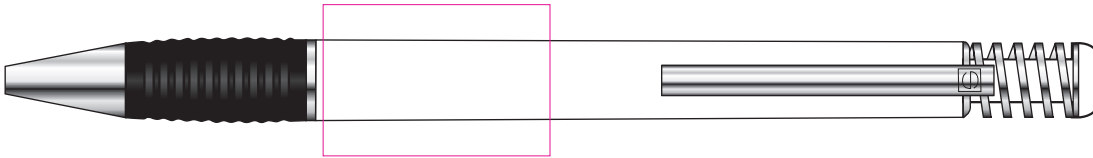

Dossier :

Produit : Soft Spring Polished

Matière : Plastique opaque avec effet pailleté métallisé, pointe et ressort métallisé, zone de préhension noir souple, clip en métal.

Référence : 2067

Quantité :

Date :

Dimensions :

Coloris du stylo :

- Blanc
- 423
- Noir
- 1817
- 648
- 3305

Coloris impression

Echelle 1:1

Prolongement du clip :
30 x 20 mm
Sérigraphie

Dos du clip :
50 x 13 mm
Sérigraphie

Echelle 1:1