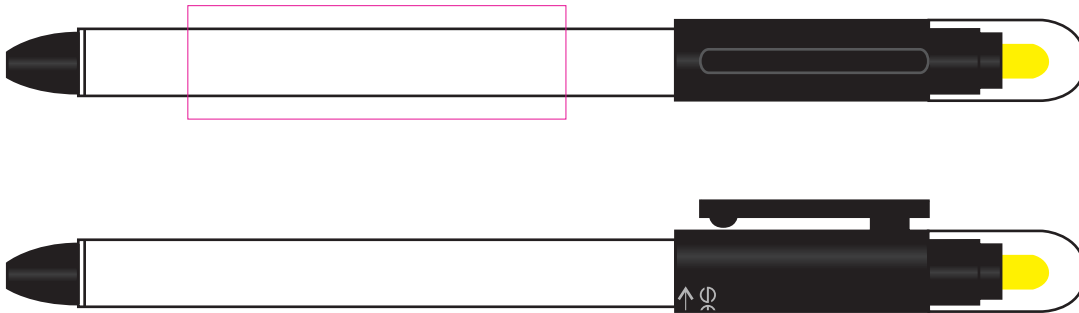

Dossier :

Produit : Duo Pen Polished

Matière : Stylo bille / surligneur jaune à mécanisme tournant.  
En plastique opaque brillant.

Référence : 2122

Quantité :

Date :

Dimensions :

Coloris du stylo :

Blanc / noir

Coloris impression

Echelle 1:1

**Prolongement du clip**  
corps : 50 x 15 mm  
**Sérigraphie**  
seulement 1 couleur

Echelle 1:1

**BON POUR ACCORD**

Date : ..... / ..... / .....

Signature :