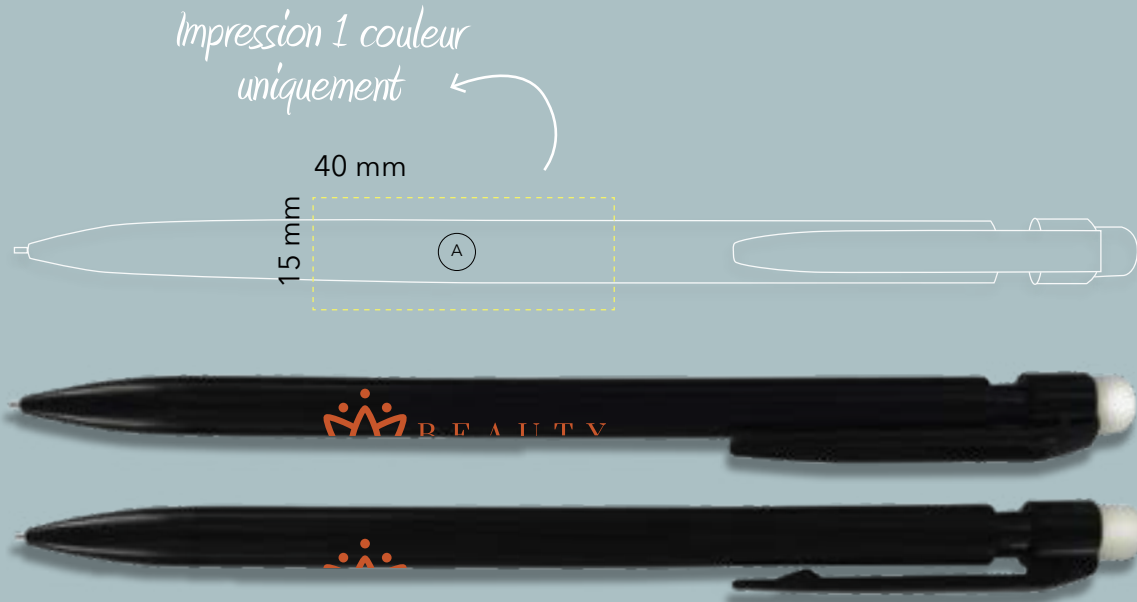

STYLOS PLASTIQUE

RÉF.

4265

PORTE-MINES

NEW

ECHELLE 1:1

COULEURS DISPONIBLES

Panachage possible par 250 pièces

DESRIPTIF

Porte-mines avec pointe rétractable.
 Equipé d'une gomme et de deux mines.
CORPS ET CLIP
 Plastique opaque brillant.
RECHARGE
 Mine type 2B de 0,5mm.

SURFACE D'IMPRESSION

(A) sur le corps : 40 x 15 mm