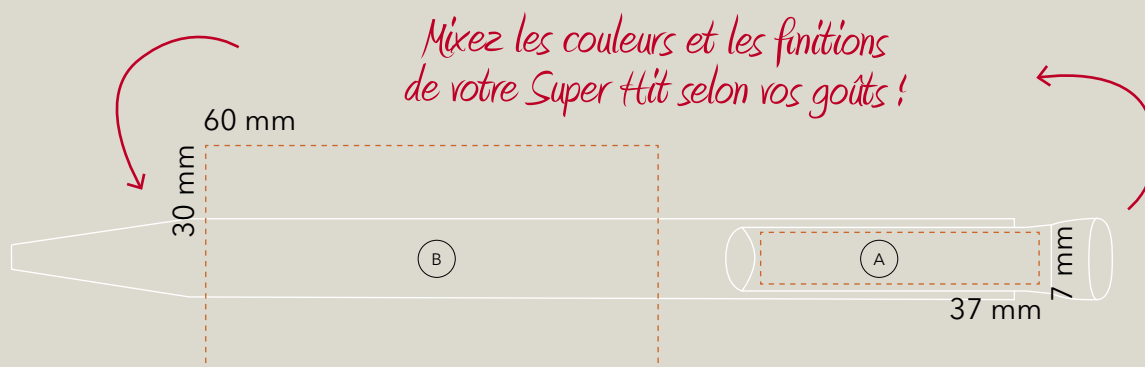

EN QUÊTE D'IDÉES...

RÉF.

2773

SUPER HIT MIX AND MATCHSchémas et surfaces supplémentaires disponibles sur www.senator.fr

ECHELLE 1:1

COULEURS DISPONIBLES

Pas de panachage possible.

1000 pièces minimum par montage.

RECHARGE**senator**® magic flow X20 (1.0 mm)

Ecriture bleue ou noire

LONGUEUR D'ÉCRITURE

Jusqu'à 1900 m

Fabriqués en Allemagne.

Stockés et imprimés en France.

FICHIERS À FOURNIR**TEXTES ET LOGOS**

Vectoriels

SURFACES D'IMPRESSION

A sur le clip :

- digitale : 37 x 7 mm
- sérigraphie : 35 x 6 mm

B dans le prolongement du clip :

- sérigraphie : 50 x 20 mm
- impression 360° : 60 x 30 mm
- impression HD 360° sur corps blanc : 70 x 33 mm